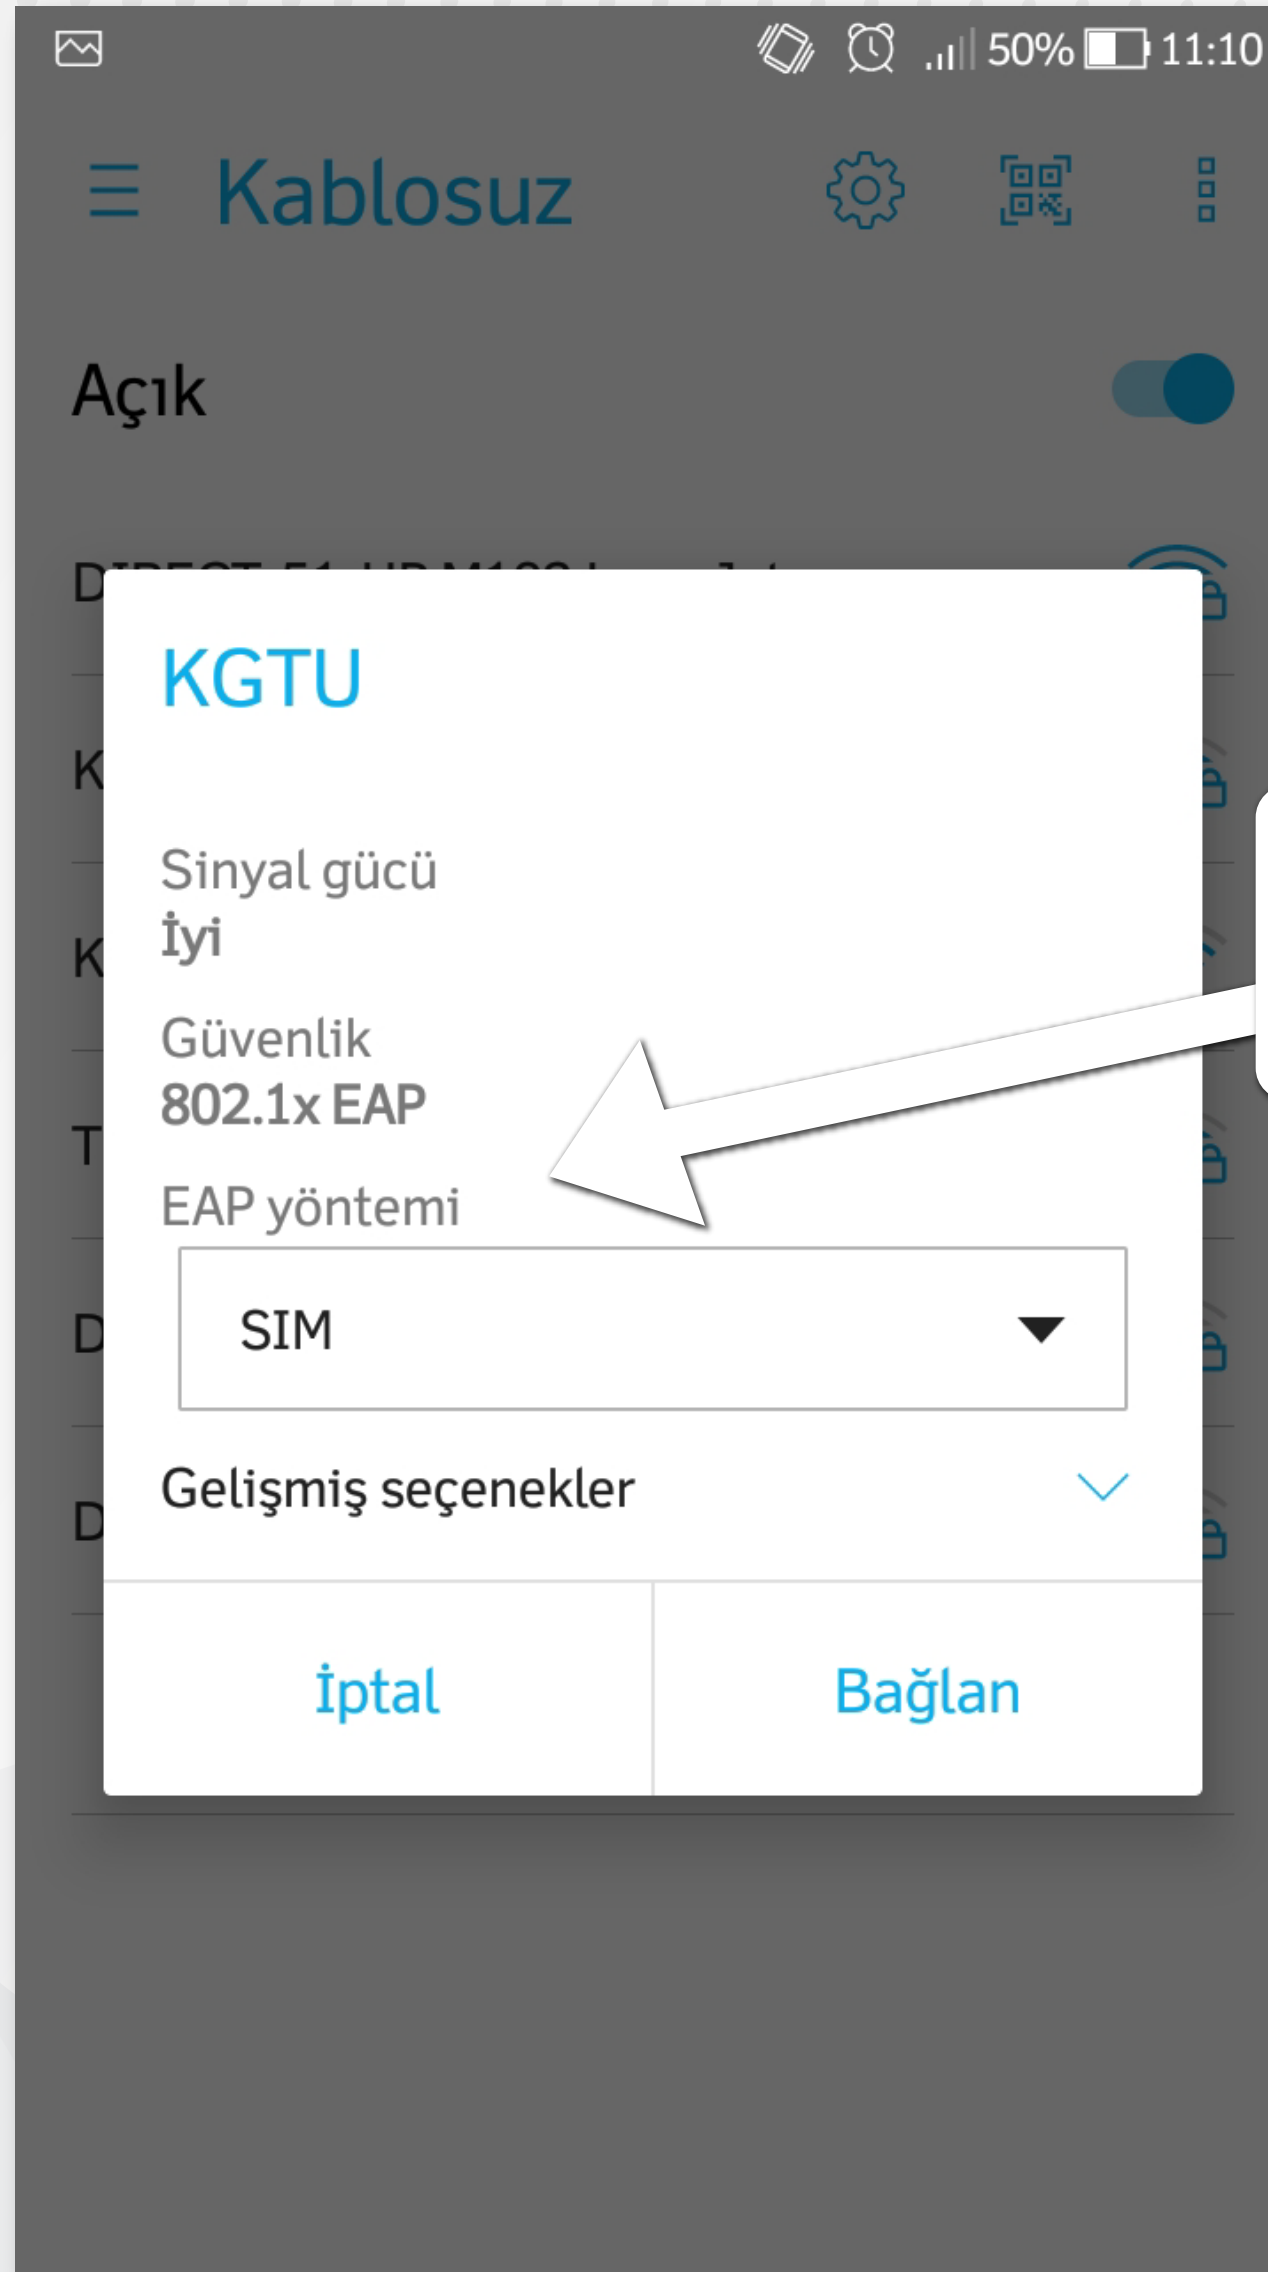

Kablosuz

Açık

eduroam
Kaydedildi

Toplanti_Wifi
Kaydedildi

DIRECT-51-HP M102 LaserJet

KG TU

KG TU_MISAFIR

Telefon

DIRECT-b4-HP M452 LaserJet

+ Ağ ekle

KARŞINIZA ÇIKAN EKRANDA BULUNDUĞUNUZ YERE GÖRE BİR ÇOK AĞ ADI ÇIKABİLİR BURADAN **KG TU** AĞINI BULUP TIKLAYINIZ

50% 11:10

KGTU

Sinyal gücü
İyi

Güvenlik
802.1x EAP

EAP yöntemi